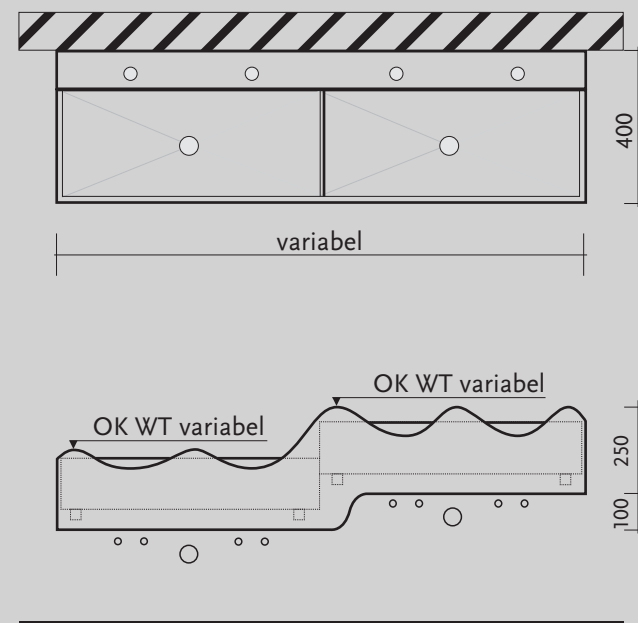

Finoflex-Waschtischrinne, Modell FFWT4oRSW, abgestuft, wellenförmige Ausführung, aus Massiv-Mineralwerkstoff, 12 mm stark, schwerentflammbar (B1), desinfektionsmittelbeständig, antibakteriell (weiß), (bei Montage an Trockenbauwänden sind Verstärkungen anzubringen), mit herausnehmbarer Plexiglasscheibe zur Wasserstauung sowie fugenlos integrierten (100mm abgestuften) Rinnen als Waschfläche, ohne Überlauf, mit vier Lochbohrungen für Einlochbatterie Ø 35 mm, zwei Ablaufbohrungen und erforderlichem Montagezubehör (verzinkte Konsolen),
Abmessungen (LxBxH) variabel x 400 x 250/350mm
Farbe: Preisgruppe (nach Wahl) gem. Finoflex-Farbkarte