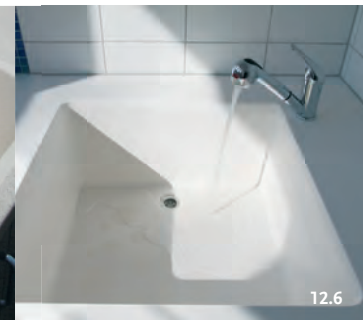

Badespaß

kleckern erlaubt...

- Zugelassen für den Kontakt mit Lebensmitteln
- Äußerst schlag- und kratzfest
- Fleckunempfindlich und pflegeleicht